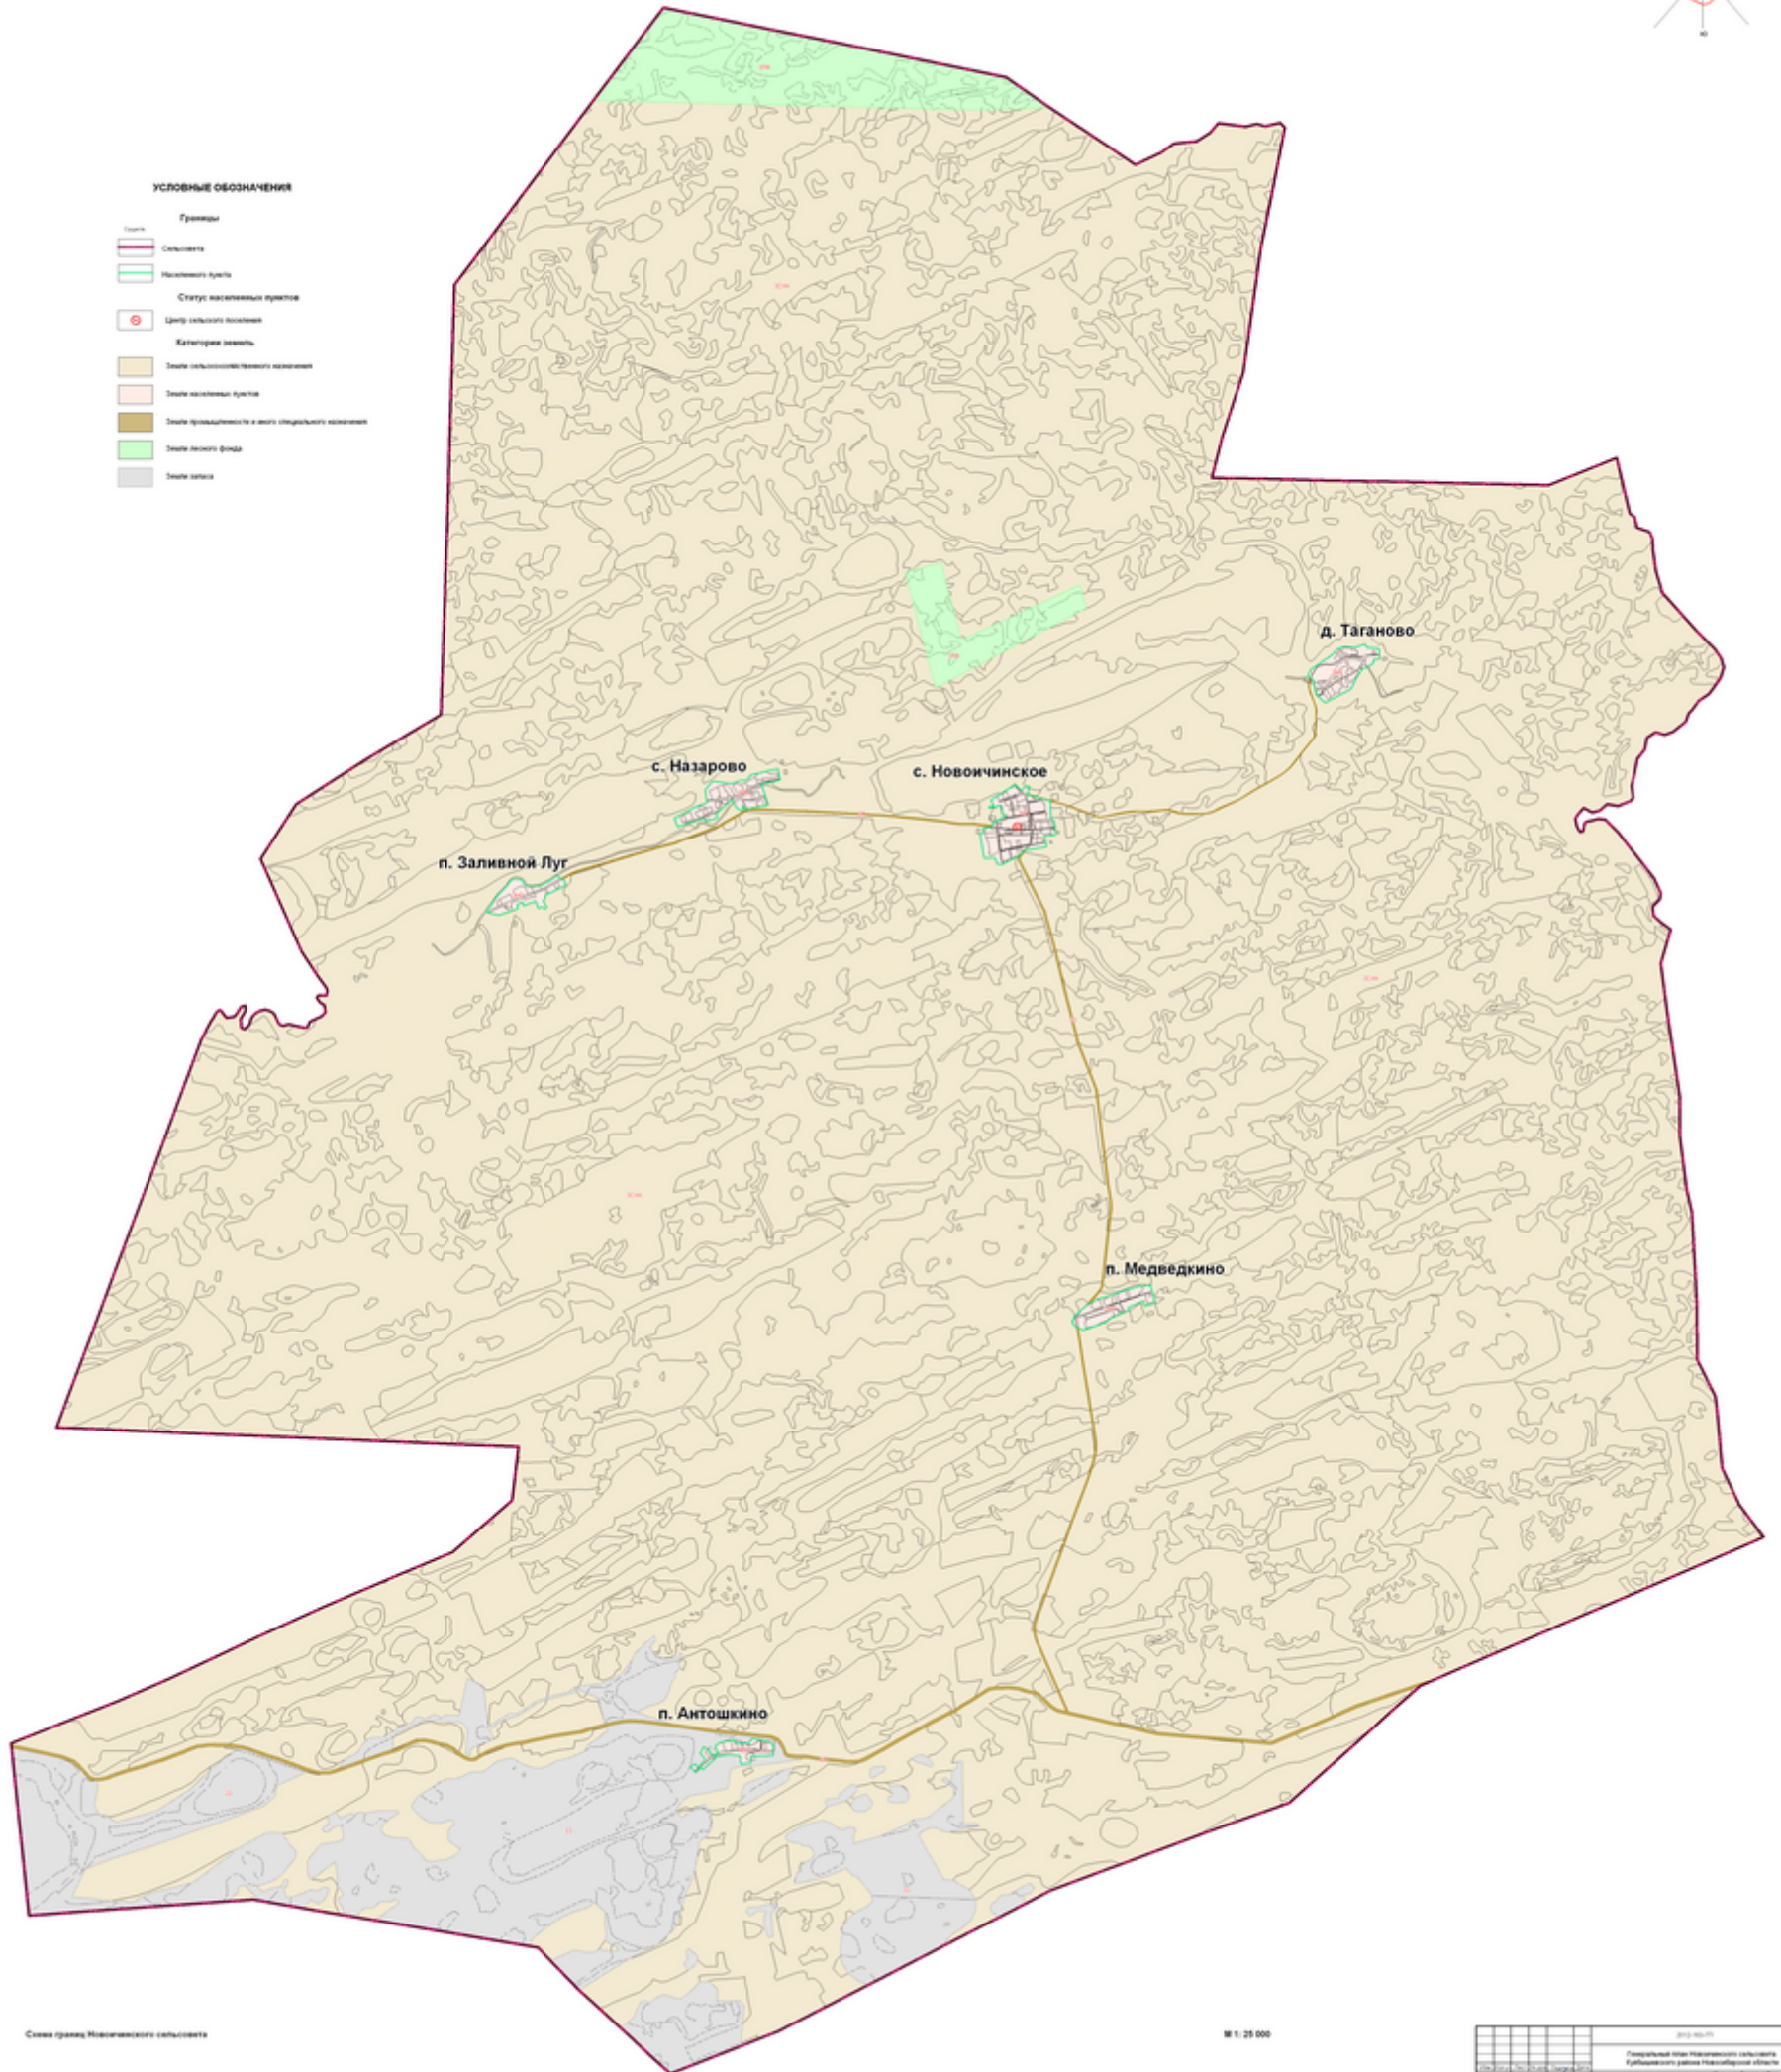

НОВОИЧИНСКИЙ СЕЛЬСОВЕТ

Г Е Н Е Р А Л Ь Н Ы Й П Л А Н

Карта границ населенных пунктов, входящих в состав сельсовета

УСЛОВНЫЕ ОБОЗНАЧЕНИЯ

- Границы**
- Сельсовета
 - Населенного пункта
- Статус населенных пунктов**
- Центр сельского поселения
- Категория земель**
- Земли сельскохозяйственного назначения
 - Земли населенных пунктов
 - Земли промышленности и иного специального назначения
 - Земли лесного фонда
 - Земли запаса

Схема границ Новичинского сельсовета

М 1:25 000

2019-08-07	
Генеральный план Новичинского сельсовета Кубинского района Новгородской области	
Исполнитель:	Масштаб: 1:25 000
Исполнитель:	Дата: 08.07.2019
Исполнитель:	Итого: 1 л.