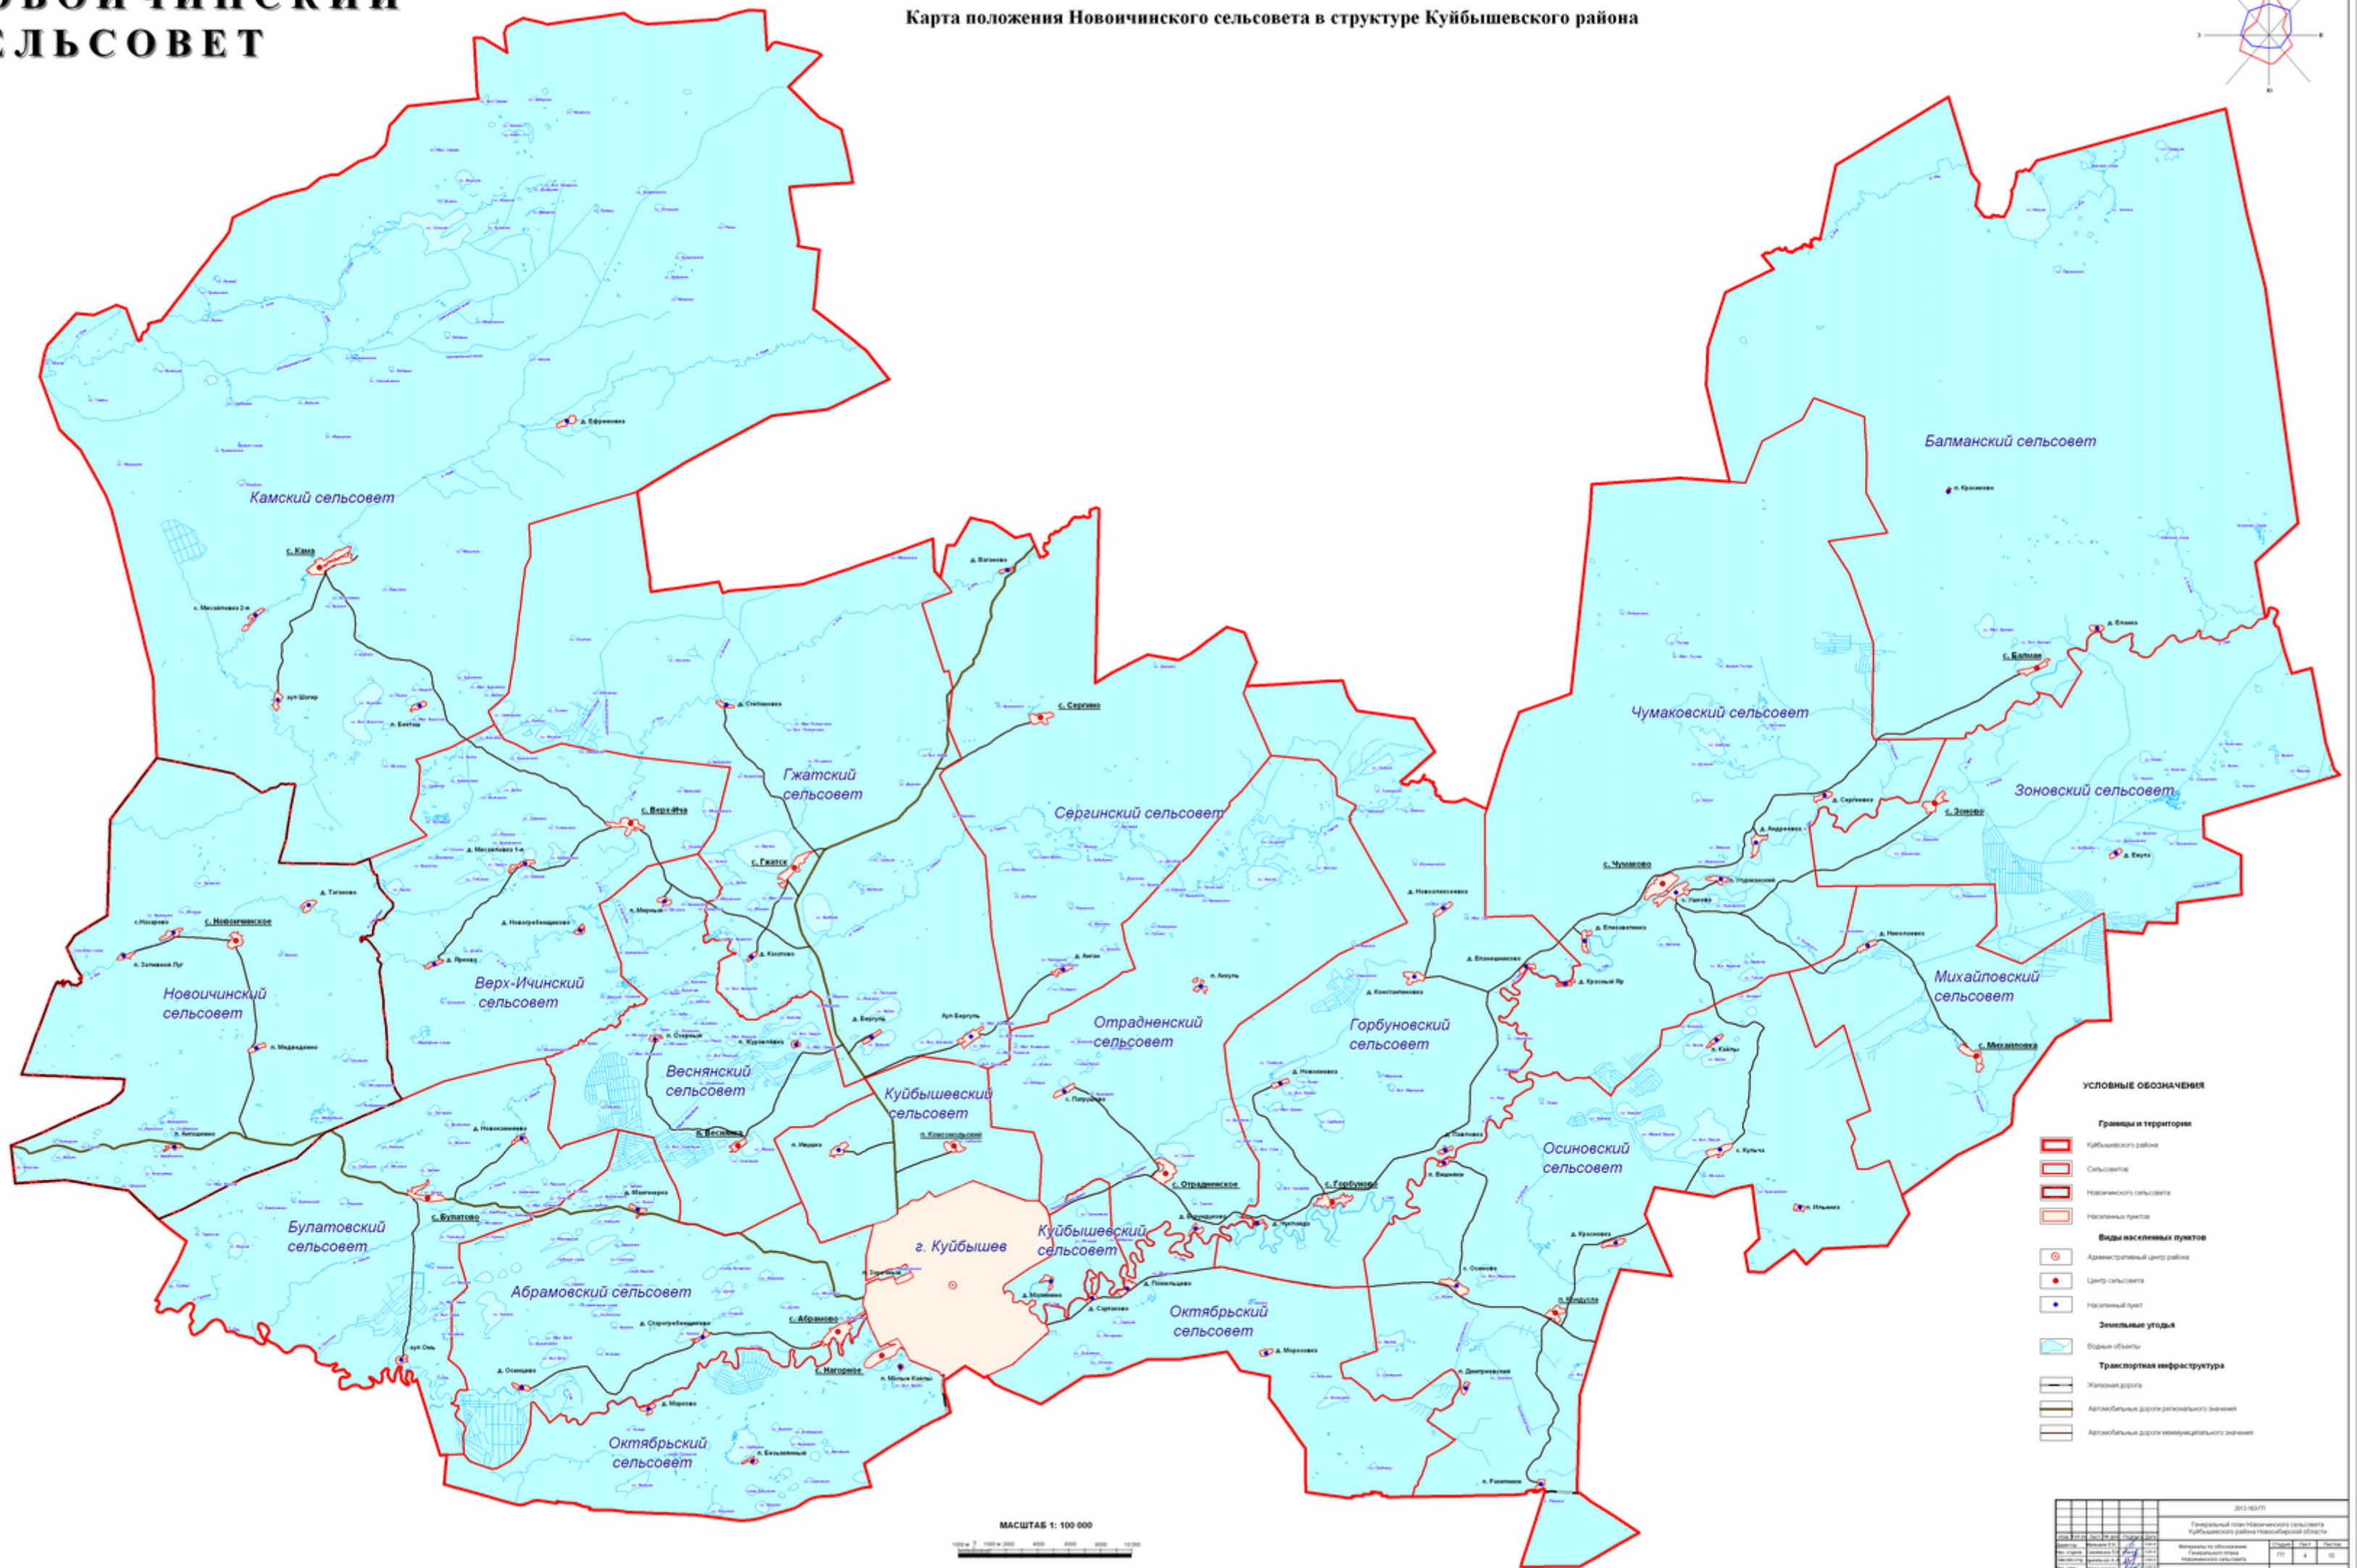

НОВОИЧИНСКИЙ СЕЛЬСОВЕТ

ГЕНЕРАЛЬНЫЙ ПЛАН Карта положения Новоичинского сельсовета в структуре Куйбышевского района

1. **УСЛОВНЫЕ ОБОЗНАЧЕНИЯ**
2. **Границы и территории**
     - Куйбышевского района
     - Сельсовета
     - Новоичинского сельсовета
     - Населенный пункт
   - **Виды населенных пунктов**
     - Административный центр района
     - Центр сельсовета
     - Населенный пункт
   - **Земельные угодья**
     - Водный объект
   - **Транспортная инфраструктура**
     - Железная дорога
     - Автомобильные дороги республиканского значения
     - Автомобильные дороги местного значения

МАСШТАБ 1: 100 000